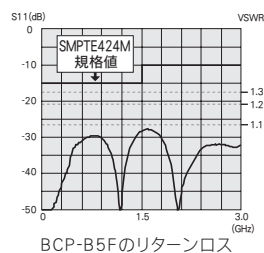

75Ω BNC型プラグ (圧着式)
75Ω BNC Crimp Plugs

**2つのシリーズが新登場。
カナレBNC新ラインアップ!**

BCP-Bシリーズ **NEW** RoHS

3GHzでの性能を極めた、BNCプラグのハイエンドモデルです。カナレ製同軸ケーブルとのマッチングを極限まで追究し、従来品を超える高性能を実現しました。

BCP-Aシリーズ **NEW** RoHS

他社製品を含めた幅広いケーブルに適合する、スタンダードモデルです。これまでBCP-Cシリーズをお使いの方には、同性能を低価格で、BCP-PCシリーズをお使いの方には、同価格で性能アップを実現します。