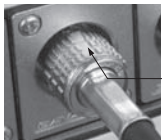

BCP-B5F

BCP-A3

BCP-C6HD

BCP-LC3

特長

- ・ 識別溝付きの新デザインを採用。かん合状態の確認が可能です。<写真1> (BCP-B、BCP-Aシリーズのみ)
- ・ 中心コンタクトのズレや抜けを防止する絶縁体ロック機構を採用しています。
- ・ 中心コンタクトは、経年変化の少ない金めっき仕上げです。
- ・ 着脱が容易な当社オリジナルのロングスリーブ形状です。(BCP-LCシリーズを除く)

<写真1>

絶縁体ロック機構

BCP-C / BCP-PCシリーズ後継品早見表

従来品	→	Bシリーズ	Aシリーズ	従来品	→	Bシリーズ	Aシリーズ
BCP-C25	→	—	BCP-A25	BCP-C5FA	→	BCP-B5F	BCP-A5F*
BCP-C25F	→	—	BCP-A25F	BCP-C53A	→	BCP-B53	—
BCP-C25HDA	→	BCP-B25HD	—	BCP-VC3	→	—	BCP-VA3
BCP-C3B	→	—	BCP-A3	BCP-VC5	→	—	BCP-VA5
BCP-C3F	→	BCP-B3F	BCP-A3F	BCP-PC3	→	—	BCP-A3
BCP-C31	→	—	BCP-A31	BCP-PC3F	→	BCP-B3F	BCP-A3F
BCP-C33A	→	—	BCP-A33	BCP-PC4	→	—	BCP-A4
BCP-C4B	→	—	BCP-A4	BCP-PC4F	→	BCP-B4F	BCP-A4F
BCP-C4F	→	BCP-B4F	BCP-A4F	BCP-PC5	→	—	BCP-A5
BCP-C5B	→	—	BCP-A5	BCP-PC5F	→	BCP-B5F*	BCP-A5F
BCP-C52	→	—	BCP-A52				