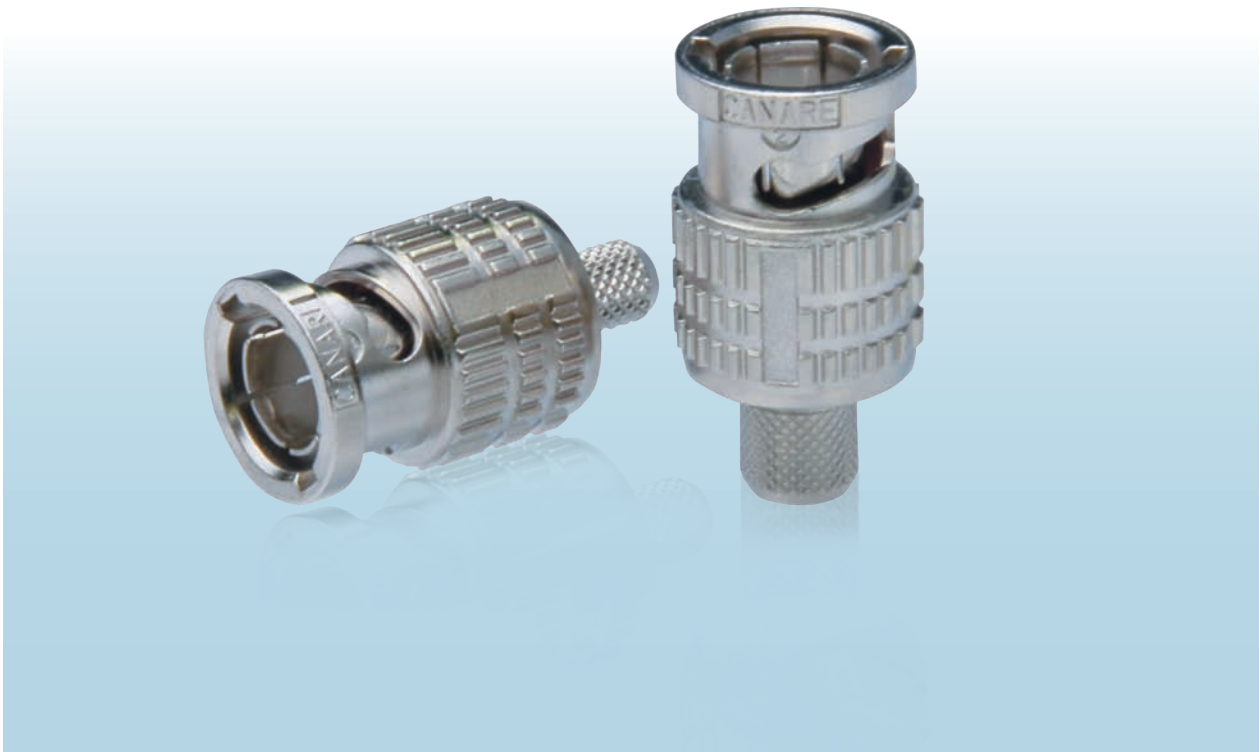

75Ω BNC型プラグ (圧着式)
75Ω BNC Crimp Plugs

**2つのシリーズが新登場。
カナレBNC新ラインアップ!**

BCP-Bシリーズ **NEW** RoHS

3GHzでの性能を極めた、BNCプラグのハイエンドモデルです。カナレ製同軸ケーブルとのマッチングを極限まで追究し、従来品を超える高性能を実現しました。

BCP-B5F

BCP-Aシリーズ **NEW** RoHS

他社製品を含めた幅広いケーブルに適合する、スタンダードモデルです。これまでBCP-Cシリーズをお使いの方には、同性能を低価格で、BCP-PCシリーズをお使いの方には、同価格で性能アップを実現します。

BCP-A3

■ストレート型 (BCP-Bシリーズ) **NEW** VSWRは3GHzまで1.1以下と高性能です。

型名	適合ケーブル	適合ブーツ	圧着ダイス	標準価格(税抜) ¥	
				20個	100個
2.5C	BCP-B25HD	L-2.5CHD	CB02	TCD-35CA	4,200 (4,000) / 21,000 (20,000)
3C	BCP-B3F	L-3CFB, LS-3CFB, V*-3CFB	CB03	TCD-35CA	3,780 (3,600) / 18,900 (18,000)
	BCP-B31F	L-3CFW, V5-3CFW	CB04	TCD-4CA TCD-451CA	
4C	BCP-B4F	L-4CFB, LS-4CFB, V*-4CFB	CB04	TCD-4CA TCD-451CA	3,780 (3,600) / 18,900 (18,000)
4.5C	BCP-B45HW	L-4.5CHWS	CB05A	TCD-35CA	3,780 (3,600) / 18,900 (18,000)
	BCP-B53	L-4.5CHD		TCD-35CA	4,200 (4,000) / 21,000 (20,000)
5C	BCP-B5F	L-5CFB, LS-5CFB, V*-5CFB	CB05A	TCD-5CF TCD-55FA	3,780 (3,600) / 18,900 (18,000)
	BCP-B51F	L-5CFW, V5-5CFW		TCD-5CF TCD-55FA	

※1) BCP-PC5Fとは圧着ダイスが異なりますのでご注意ください。

■ストレート型 (BCP-Aシリーズ) **NEW** VSWRは2GHzまで1.1以下、3GHzまで1.2以下です。(※2)

型名	適合ケーブル	適合ブーツ	圧着ダイス	標準価格(税抜) ¥			
				20個	100個		
2.5C	BCP-A25	L-2.5C2V, 2.5C-2V	CB02	TCD-35CA	4,620 (4,400) / 23,100 (22,000)		
	BCP-A25F	L-2.5CFB		TCD-35CA	4,200 (4,000) / 21,000 (20,000)		
3C	BCP-A3	L-3C2V, L-3C2VS, 3C-2V, V*-3C	CB03	TCD-35CA	3,780 (3,600) / 18,900 (18,000)		
	BCP-A3F	L-3CFB, LS-3CFB, V*-3CFB					
	BCP-A31	L-3C2W, 3C-2W		TCD-31C		4,200 (4,000) / 21,000 (20,000)	
	BCP-A33	L-3C2T, 3C-2T		CB05A		TCD-35CA	3,780 (3,600) / 18,900 (18,000)
	BCP-VA3	V*-3C		CB02		TCD-35CA	4,200 (4,000) / 21,000 (20,000)
4C	BCP-A4	LV-61S, RG-59B/U	CB04	TCD-4CA TCD-451CA	3,780 (3,600) / 18,900 (18,000)		
	BCP-A4F	L-4CFB, LS-4CFB, S-4CFB, TVEFCX V*-4CFB					
5C	BCP-A5	L-5C2V, L-5C2VS, 5C-2V, V*-5C	CB05A	TCD-35CA	3,780 (3,600) / 18,900 (18,000)		
	BCP-A5F	L-5CFB, LS-5CFB, 5C-FB, S-5C-FB, V*-5CFB		TCD-35CA (※3)			
	BCP-A52	L-5C2W, 5C-2W		TCD-451CA		4,200 (4,000) / 21,000 (20,000)	
	BCP-VA5	V*-5C		TCD-35CA			