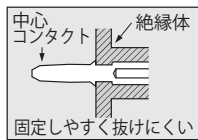

■エル型 (BCP-LCシリーズ) VSWRは2GHzまで1.1以下です。

型名	適合ケーブル	適合ブーツ	圧着ダイス	標準価格(税抜) ¥	
				20個	100個
3C	BCP-LC3	L-3C2V, L-3C2VS, 3C-2V, V*-3C	—	TCD-35CA	19,740 (18,800) / 98,700 (94,000)
	BCP-LC3F	L-3CFB, LS-3CFB, V*-3CFB	—		
5C	BCP-LC5	L-5C2V, L-5C2VS, 5C-2V, V*-5C	—	TCD-35CA	19,740 (18,800) / 98,700 (94,000)
	BCP-LC5F	L-5CFB, LS-5CFB, 5C-FB, S-5C-FB, V*-5CFB	—	TCD-5CF TCD-55FA	

BCP-B5F

BCP-A3

BCP-C6HD

BCP-LC3

特長

- ・ 識別溝付きの新デザインを採用。かん合状態の確認が可能です。<写真1> (BCP-B、BCP-Aシリーズのみ)
- ・ 中心コンタクトのズレや抜けを防止する絶縁体ロック機構を採用しています。
- ・ 中心コンタクトは、経年変化の少ない金めっき仕上げです。
- ・ 着脱が容易な当社オリジナルのロングスリーブ形状です。(BCP-LCシリーズを除く)

<写真1>

絶縁体ロック機構

BCP-C / BCP-PCシリーズ後継品早見表

従来品	→	Bシリーズ	Aシリーズ	従来品	→	Bシリーズ	Aシリーズ
BCP-C25	→	—	BCP-A25	BCP-C5FA	→	BCP-B5F	BCP-A5F*
BCP-C25F	→	—	BCP-A25F	BCP-C53A	→	BCP-B53	—
BCP-C25HDA	→	BCP-B25HD	—	BCP-VC3	→	—	BCP-VA3
BCP-C3B	→	—	BCP-A3	BCP-VC5	→	—	BCP-VA5
BCP-C3F	→	BCP-B3F	BCP-A3F	BCP-PC3	→	—	BCP-A3
BCP-C31	→	—	BCP-A31	BCP-PC3F	→	BCP-B3F	BCP-A3F
BCP-C33A	→	—	BCP-A33	BCP-PC4	→	—	BCP-A4
BCP-C4B	→	—	BCP-A4	BCP-PC4F	→	BCP-B4F	BCP-A4F
BCP-C4F	→	BCP-B4F	BCP-A4F	BCP-PC5	→	—	BCP-A5
BCP-C5B	→	—	BCP-A5	BCP-PC5F	→	BCP-B5F*	BCP-A5F
BCP-C52	→	—	BCP-A52				