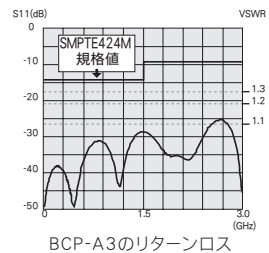

BCP-A3

■ストレート型 (BCP-Bシリーズ) **NEW** VSWRは3GHzまで1.1以下と高性能です。

型名	適合ケーブル	適合ブーツ	圧着ダイス	標準価格(税抜) ¥	
				20個	100個
2.5C	BCP-B25HD	L-2.5CHD	CB02	TCD-35CA	4,200 (4,000) / 21,000 (20,000)
3C	BCP-B3F	L-3CFB, LS-3CFB, V*-3CFB	CB03	TCD-35CA	3,780 (3,600) / 18,900 (18,000)
	BCP-B31F	L-3CFW, V5-3CFW	CB04	TCD-4CA TCD-451CA	
4C	BCP-B4F	L-4CFB, LS-4CFB, V*-4CFB	CB04	TCD-4CA TCD-451CA	3,780 (3,600) / 18,900 (18,000)
4.5C	BCP-B45HW	L-4.5CHWS	CB05A	TCD-35CA	3,780 (3,600) / 18,900 (18,000)
	BCP-B53	L-4.5CHD		TCD-35CA	4,200 (4,000) / 21,000 (20,000)
5C	BCP-B5F	L-5CFB, LS-5CFB, V*-5CFB	CB05A	TCD-5CF TCD-55FA	3,780 (3,600) / 18,900 (18,000)
	BCP-B51F	L-5CFW, V5-5CFW		TCD-5CF TCD-55FA	

※2) 次の製品はVSWRの仕様が異なります。BCP-A25 : 1GHzまで1.2以下、BCP-A25F : 2GHzまで1.2以下、BCP-A4 : 3GHzまで1.2以下

※3) BCP-C5FAとは圧着ダイスが異なりますのでご注意ください。

■ストレート型 (BCP-Cシリーズ) VSWRは2GHzまで1.1以下です。

型名	適合ケーブル	適合ブーツ	圧着ダイス	標準価格(税抜) ¥	
				20個	100個
6C	BCP-C6HD	L-6CHD	—	TCD-67HD	15,120 (14,400) / 75,600 (72,000)
7C	BCP-C7A	7C-2V	—	TCD-7CA	12,180 (11,600) / 60,900 (58,000)
	BCP-C7FA	L-7CFB, 7C-FB, S-7C-FB	—	TCD-7CA	12,600 (12,000) / 63,000 (60,000)
	BCP-C7HD	L-7CHD	—	TCD-67HD	