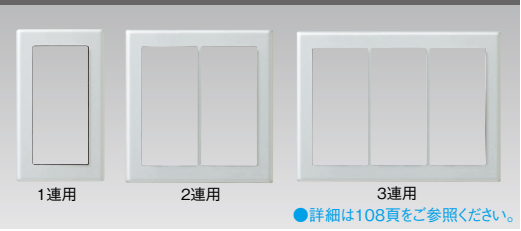

新金属コンセントプレート 2型

注)フルカラー新金属プレートとは色合いが若干異なりますのでご注意ください。

耐久性に優れた新金属コンセントプレート。ビル・オフィスなどにおすすめします。

施工手順 コンセントプレート2型

ダブルコンセントの取付例

新金属スイッチプレート2型もあります。

一覧 コンセントプレート

コンセントプレート

材質:耐食アルミニウム合金

姿 図	1連用			2連用	
品 番	Ⓜ WTF9201	Ⓜ WTF9202	Ⓜ WTF9203	Ⓜ WTF9273	Ⓜ WTF9274
希望小売価格(税抜)	350円	350円	350円	700円	700円

姿 図	2連用			
品 番	Ⓜ WTF9204	Ⓜ WTF9205	Ⓜ WTF9206	Ⓜ WTF9250
希望小売価格(税抜)	700円	700円	700円	700円