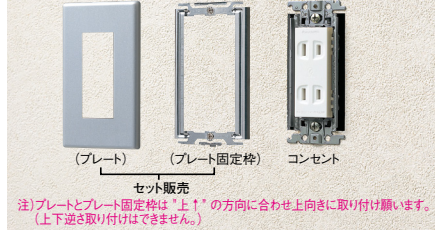

新金属コンセントプレート 2型

注)フルカラー新金属プレートとは色合いが若干異なりますのでご注意ください。

耐久性に優れた新金属コンセントプレート。ビル・オフィスなどにおすすめします。

施工手順 コンセントプレート2型

ダブルコンセントの取付例

新金属スイッチプレート2型もあります。

一覧 コンセントプレート

コンセントプレート

材質:耐食アルミニウム合金

姿 図	1連用			2連用	
品 番	Ⓜ WTF9201	Ⓜ WTF9202	Ⓜ WTF9203	Ⓜ WTF9273	Ⓜ WTF9274
希望小売価格(税抜)	350円	350円	350円	700円	700円

姿 図	2連用			
品 番	Ⓜ WTF9204	Ⓜ WTF9205	Ⓜ WTF9206	Ⓜ WTF9250
希望小売価格(税抜)	700円	700円	700円	700円