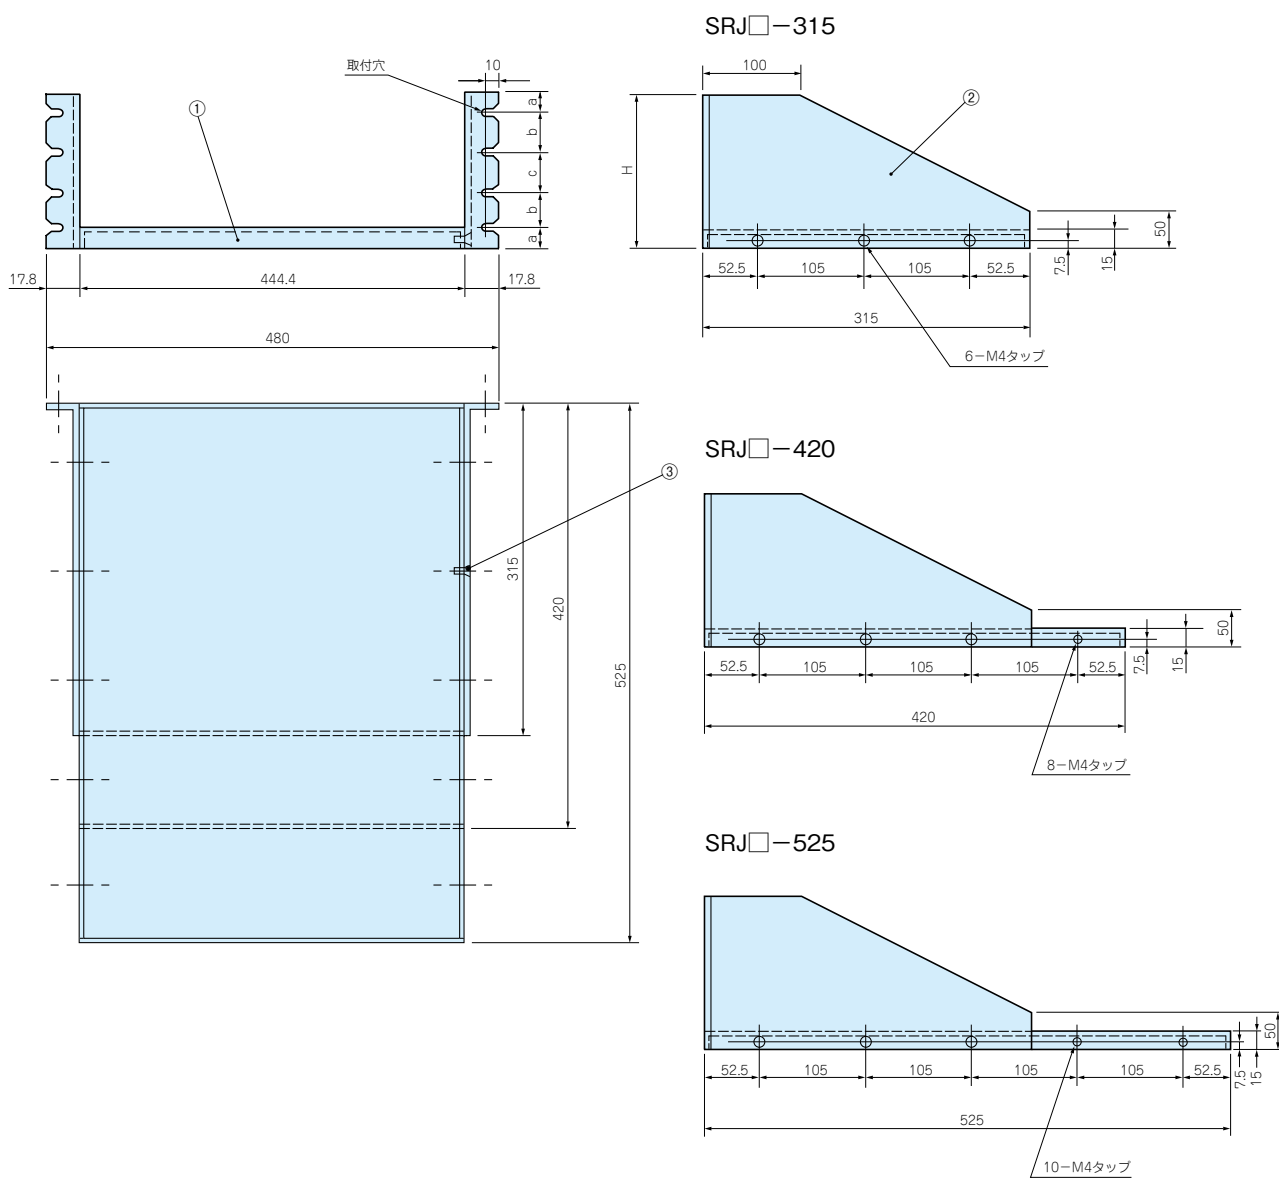

SRJ SERIES

SRJ型幅広JISラック収納棚

特徴

- 19インチJIS規格ラック用収納棚です。
- 19インチキャビネットラックにも取付可能です。
- 幅広なので、収納面が有効に使えます。
- ベージュと黒がありますので、機器に合わせて選べます。
- ラックの開口寸法がメーカーにより異なる場合が稀にありますのでご確認の上ご使用ください。

構成内容

照番	名称	個数	材質	色/表面処理
1	棚板	1	SPCC t1.6	黒半つや塗装・ベージュ塗装 (5Y7/1)
2	側板	左右各1	SPCC t2.0	黒半つや塗装・ベージュ塗装 (5Y7/1)
3	取付ビス	6	鉄M4×6皿ビス	三価黒クローメイト

オプション部品 (別売になります。)

ラック取付化粧ビス RTシリーズ  カタログ10-30P	ラック取付化粧ビス RZシリーズ  カタログ10-30P	ナイロンワッシャー付化粧ビス RWシリーズ  カタログ10-30P	ラック収納棚落下防止バー BRシリーズ  カタログ10-31P
--	--	---	--

SRJ SERIES

SRJ外観寸法図

●製品のCADデータはホームページよりダウンロード可能です。

色仕様

仕様	色/表面処理
Bタイプ	黒半つや塗装
Aタイプ	ベージュ塗装 (5Y7/1)

機種内容 標準価格 価-59P

●SRJシリーズご注文の際は必ず、型番末尾□にB、Aの色仕様をつけて下さい。

型番	H	D	a	b	c	取付穴(片側)	自重(kg)	耐荷重(kg)
SRJ 99-315□	99	315	24.5	50	-	2	2.81	30
SRJ 99-420□	99	420	24.5	50	-	2	3.39	25
SRJ 99-525□	99	525	24.5	50	-	2	4.05	20
SRJ149-315□	149	315	24.5	100	-	2	3.15	35
SRJ149-420□	149	420	24.5	100	-	2	3.73	35
SRJ149-525□	149	525	24.5	100	-	2	4.39	30
SRJ199-315□	199	315	24.5	50	50	4	3.53	50
SRJ199-420□	199	420	24.5	50	50	4	4.11	50
SRJ199-525□	199	525	24.5	50	50	4	4.77	50