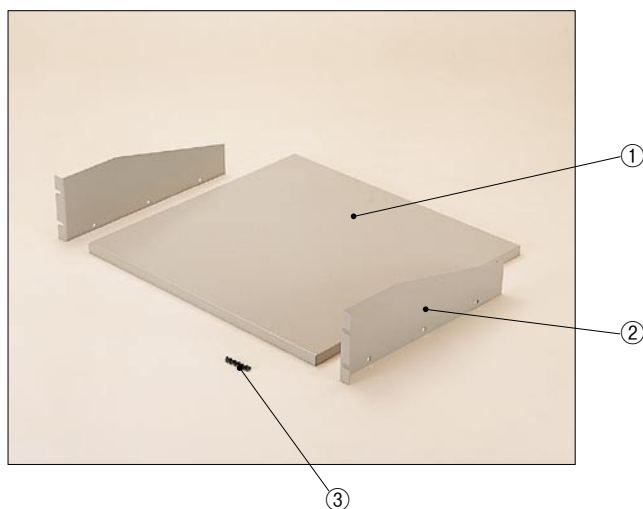

SRJ SERIES

SRJ型幅広JISラック収納棚

特徴

- 19インチJIS規格ラック用収納棚です。
- 19インチキャビネットラックにも取付可能です。
- 幅広なので、収納面が有効に使えます。
- ベージュと黒がありますので、機器に合わせて選べます。
- ラックの開口寸法がメーカーにより異なる場合が稀にありますのでご確認の上ご使用ください。

構成内容

照番	名称	個数	材質	色/表面処理
1	棚板	1	SPCC t1.6	黒半つや塗装・ベージュ塗装 (5Y7/1)
2	側板	左右各1	SPCC t2.0	黒半つや塗装・ベージュ塗装 (5Y7/1)
3	取付ビス	6	鉄M4×6皿ビス	三価黒クローメイト

オプション部品 (別売になります。)

ラック取付化粧ビス RTシリーズ  カタログ10-30P	ラック取付化粧ビス RZシリーズ  カタログ10-30P	ナイロンワッシャー付化粧ビス RWシリーズ  カタログ10-30P	ラック収納棚落下防止バー BRシリーズ  カタログ10-31P
--	--	---	--

SRJ SERIES

SRJ外観寸法図

●製品のCADデータはホームページよりダウンロード可能です。

色仕様

仕様	色/表面処理
Bタイプ	黒半つや塗装
Aタイプ	ベージュ塗装 (5Y7/1)

機種内容 標準価格 価-59P

●SRJシリーズご注文の際は必ず、型番末尾□にB、Aの色仕様をつけて下さい。

型番	H	D	a	b	c	取付穴(片側)	自重(kg)	耐荷重(kg)
SRJ 99-315□	99	315	24.5	50	-	2	2.81	30
SRJ 99-420□	99	420	24.5	50	-	2	3.39	25
SRJ 99-525□	99	525	24.5	50	-	2	4.05	20
SRJ149-315□	149	315	24.5	100	-	2	3.15	35
SRJ149-420□	149	420	24.5	100	-	2	3.73	35
SRJ149-525□	149	525	24.5	100	-	2	4.39	30
SRJ199-315□	199	315	24.5	50	50	4	3.53	50
SRJ199-420□	199	420	24.5	50	50	4	4.11	50
SRJ199-525□	199	525	24.5	50	50	4	4.77	50