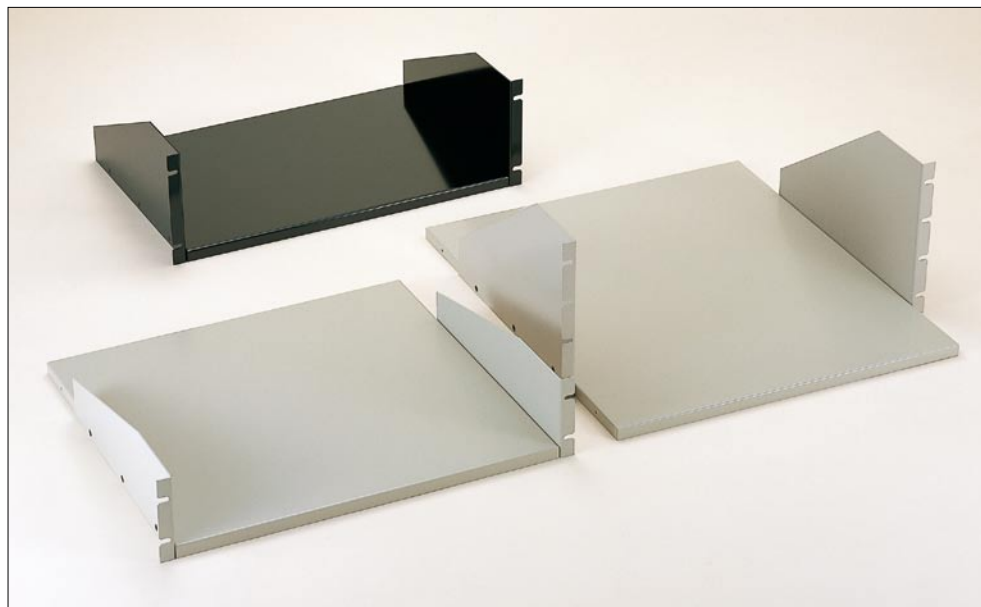

SRJ SERIES

SRJ型幅広JISラック収納棚

特徴

- 19インチJIS規格ラック用収納棚です。
- 19インチキャビネットラックにも取付可能です。
- 幅広なので、収納面が有効に使えます。
- ベージュと黒がありますので、機器に合わせて選べます。
- ラックの開口寸法がメーカーにより異なる場合が稀にありますのでご確認の上ご使用ください。

構成内容

照番	名称	個数	材質	色/表面処理
1	棚板	1	SPCC t1.6	黒半つや塗装・ベージュ塗装 (5Y7/1)
2	側板	左右各1	SPCC t2.0	黒半つや塗装・ベージュ塗装 (5Y7/1)
3	取付ビス	6	鉄M4×6皿ビス	三価黒クローメイト

オプション部品 (別売になります。)

ラック取付化粧ビス RTシリーズ  カタログ10-30P	ラック取付化粧ビス RZシリーズ  カタログ10-30P	ナイロンワッシャー付化粧ビス RWシリーズ  カタログ10-30P	ラック収納棚落下防止バー BRシリーズ  カタログ10-31P
--	--	---	--

SRJ SERIES

SRJ外観寸法図

●製品のCADデータはホームページよりダウンロード可能です。

色仕様

仕様	色/表面処理
Bタイプ	黒半つや塗装
Aタイプ	ベージュ塗装 (5Y7/1)

機種内容 標準価格 価-59P

●SRJシリーズご注文の際は必ず、型番末尾□にB、Aの色仕様をつけて下さい。

型番	H	D	a	b	c	取付穴(片側)	自重(kg)	耐荷重(kg)
SRJ 99-315□	99	315	24.5	50	-	2	2.81	30
SRJ 99-420□	99	420	24.5	50	-	2	3.39	25
SRJ 99-525□	99	525	24.5	50	-	2	4.05	20
SRJ149-315□	149	315	24.5	100	-	2	3.15	35
SRJ149-420□	149	420	24.5	100	-	2	3.73	35
SRJ149-525□	149	525	24.5	100	-	2	4.39	30
SRJ199-315□	199	315	24.5	50	50	4	3.53	50
SRJ199-420□	199	420	24.5	50	50	4	4.11	50
SRJ199-525□	199	525	24.5	50	50	4	4.77	50